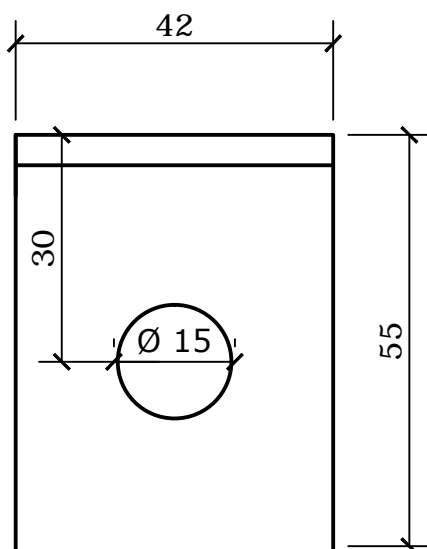

ONTVANGER 55 x 42 x 30 CM AVALOIR 55 x 42 x 30 CM

BOVENAANZICHT
VUE AU DESSUS

ZIJAANZICHT
VUE LATERAL

GEWICHT/POIDS: 132 kg

VANDEN BROUCKE BETON
PRODUITS **BETON** PRODUCTEN

Rue Provinciale 211 · 7760 Escanaffles
T +32 (0)69 45 42 31 · F +32 (0)69 45 63 68
info@vdbbeton.be · www.vdbbeton.be