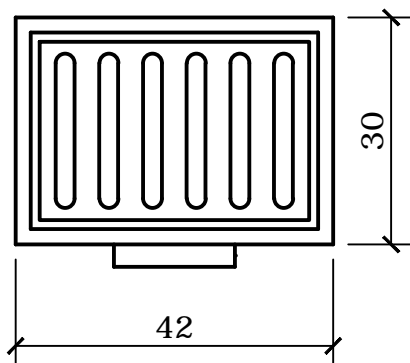

ONTVANGER 55 x 42 x 30 CM AVALOIR 55 x 42 x 30 CM

BOVENAANZICHT
VUE AU DESSUS

ZIJAANZICHT
VUE LATERAL

GEWICHT/POIDS: 132 kg

VANDEN BROUCKE BETON
PRODUITS **BETON** PRODUCTEN

Rue Provinciale 211 · 7760 Escanaffles
T +32 (0)69 45 42 31 · F +32 (0)69 45 63 68
info@vdbbeton.be · www.vdbbeton.be