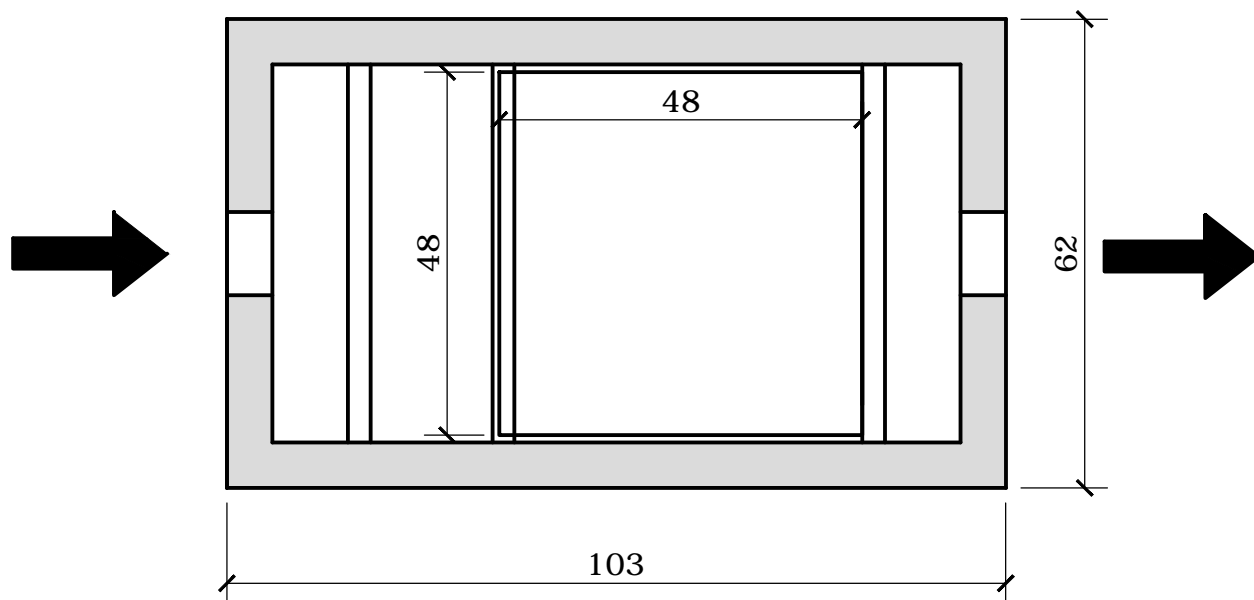

VETAFSCHIEDER 100 LIT 103 x 62 x 62 CM DEGRAISSEUR 100 LIT 103 x 62 x 62 CM

BOVENAANZICHT
VUE DE DESSUS

DOORSNEDE
COUPE

GEWICHT/POIDS: 400 kg

VANDEN BROUCKE BETON
PRODUITS **BETON** PRODUCTEN

Rue Provinciale 211 · 7760 Escanaffles
T +32 (0)69 45 42 31 · F +32 (0)69 45 63 68
info@vdbbeton.be · www.vdbbeton.be