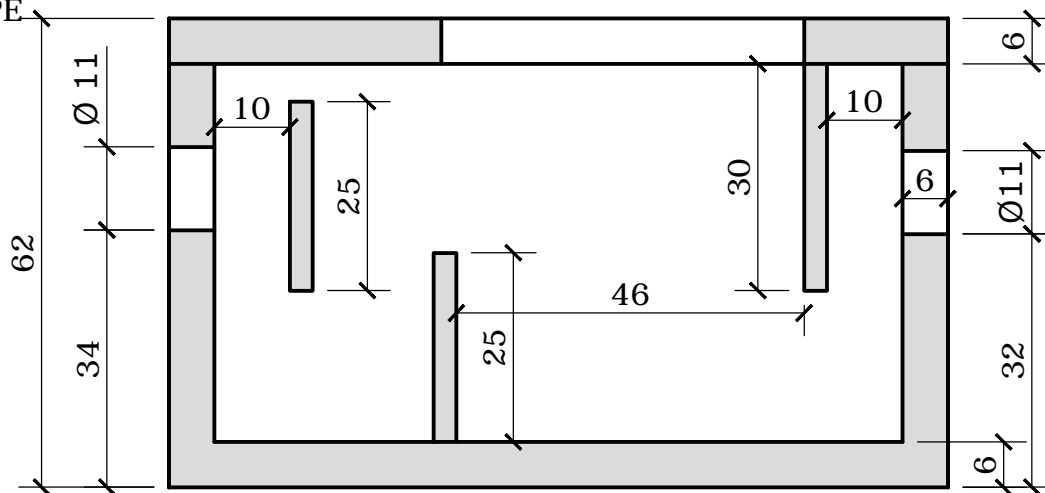

VETAFSCHIEDER 100 LIT 103 x 62 x 62 CM DEGRAISSEUR 100 LIT 103 x 62 x 62 CM

BOVENAANZICHT
VUE DE DESSUS

DOORSNEDE
COUPE

GEWICHT/POIDS: 400 kg

VANDEN BROUCKE BETON
PRODUITS **BETON** PRODUCTEN

Rue Provinciale 211 · 7760 Escanaffles
T +32 (0)69 45 42 31 · F +32 (0)69 45 63 68
info@vdbbeton.be · www.vdbbeton.be