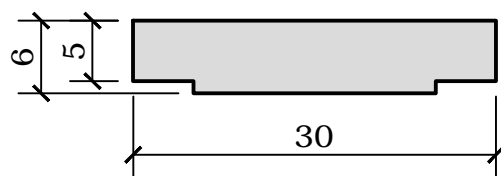

# U KANAAL 100 x 30 x 25 + DEKSELS CANIVEAU 100 x 30 x 25 + COUVERCLES

GEWICHT/ POIDS: 86 kg

DEKSEL 100 x 30 x 6 GEWAPEND Ø 6 - COUVERCLE 100 x 30 x 6 ARMEE Ø 6

GEWICHT/ POIDS: 43 kg

DEKSEL 50 x 30 x 5 CM MET 2 x 4 CONISCHE GATEN  
COUVERCLE 50 x 30 x 5 CM AVEC 2 x 4 TROUS CONIQUES

GEWICHT/ POIDS: 17 kg

ROOSTER GEMETALLISEERD 100 x 30 CM  
GRILLE METALISE 100 x 30 CM

**VANDEN BROUCKE** BETON  
PRODUITS **BETON** PRODUCTEN

Rue Provinciale 211 · 7760 Escanaffles  
T +32 (0)69 45 42 31 · F +32 (0)69 45 63 68  
info@vdbbeton.be · [www.vdbbeton.be](http://www.vdbbeton.be)