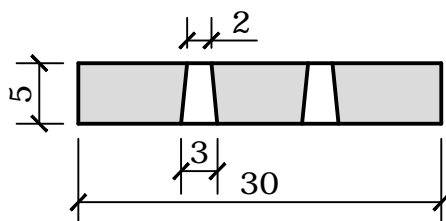

# U KANAAL 100 x 30 x 25 + DEKSELS CANIVEAU 100 x 30 x 25 + COUVERCLES

GEWICHT/ POIDS: 86 kg

DEKSEL 100 x 30 x 6 GEWAPEND Ø 6 - COUVERCLE 100 x 30 x 6 ARMEE Ø 6

GEWICHT/ POIDS: 43 kg

DEKSEL 50 x 30 x 5 CM MET 2 x 4 CONISCHE GATEN  
COUVERCLE 50 x 30 x 5 CM AVEC 2 x 4 TROUS CONIQUES

GEWICHT/ POIDS: 17 kg

ROOSTER GEMETALLISEERD 100 x 30 CM  
GRILLE METALISE 100 x 30 CM

**VANDEN BROUCKE** BETON  
PRODUITS **BETON** PRODUCTEN

Rue Provinciale 211 · 7760 Escanaffles  
T +32 (0)69 45 42 31 · F +32 (0)69 45 63 68  
info@vdbbeton.be · [www.vdbbeton.be](http://www.vdbbeton.be)