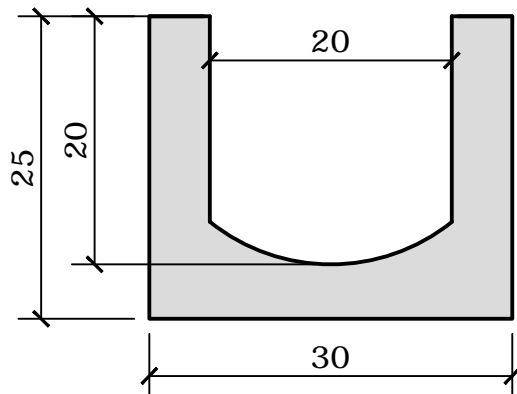

# U KANAAL 100 x 30 x 25 + DEKSELS CANIVEAU 100 x 30 x 25 + COUVERCLES

GEWICHT/ POIDS: 86 kg

DEKSEL 100 x 30 x 6 GEWAPEND Ø 6 - COUVERCLE 100 x 30 x 6 ARMEE Ø 6

GEWICHT/ POIDS: 43 kg

DEKSEL 50 x 30 x 5 CM MET 2 x 4 CONISCHE GATEN  
COUVERCLE 50 x 30 x 5 CM AVEC 2 x 4 TROUS CONIQUES

GEWICHT/ POIDS: 17 kg

ROOSTER GEMETALLISEERD 100 x 30 CM  
GRILLE METALISE 100 x 30 CM

**VANDEN BROUCKE** BETON  
PRODUITS **BETON** PRODUCTEN

Rue Provinciale 211 · 7760 Escanaffles  
T +32 (0)69 45 42 31 · F +32 (0)69 45 63 68  
info@vdbbeton.be · [www.vdbbeton.be](http://www.vdbbeton.be)