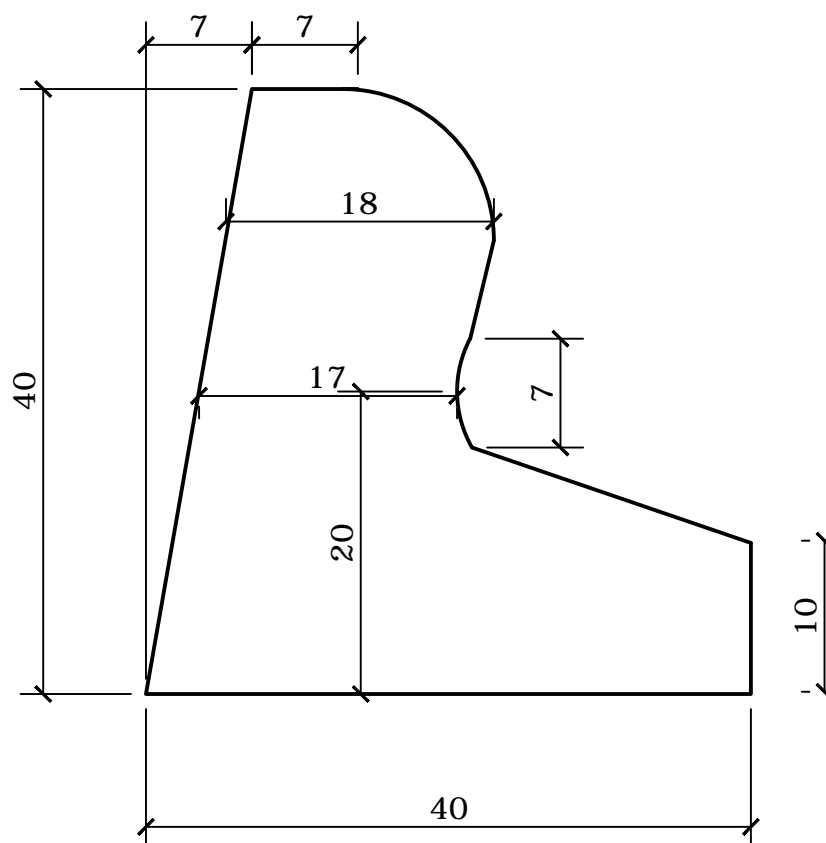

SCHAMPBOORD 100 x 40 x 40 CM BORDURE DE SECURITE 100 x 40 x 40 CM

GEWICHT/POIDS: 190 kg

VANDEN BROUCKE BETON
PRODUITS **BETON** PRODUCTEN

Rue Provinciale 211 · 7760 Escanaffles
T +32 (0)69 45 42 31 · F +32 (0)69 45 63 68
info@vdbbeton.be · www.vdbbeton.be