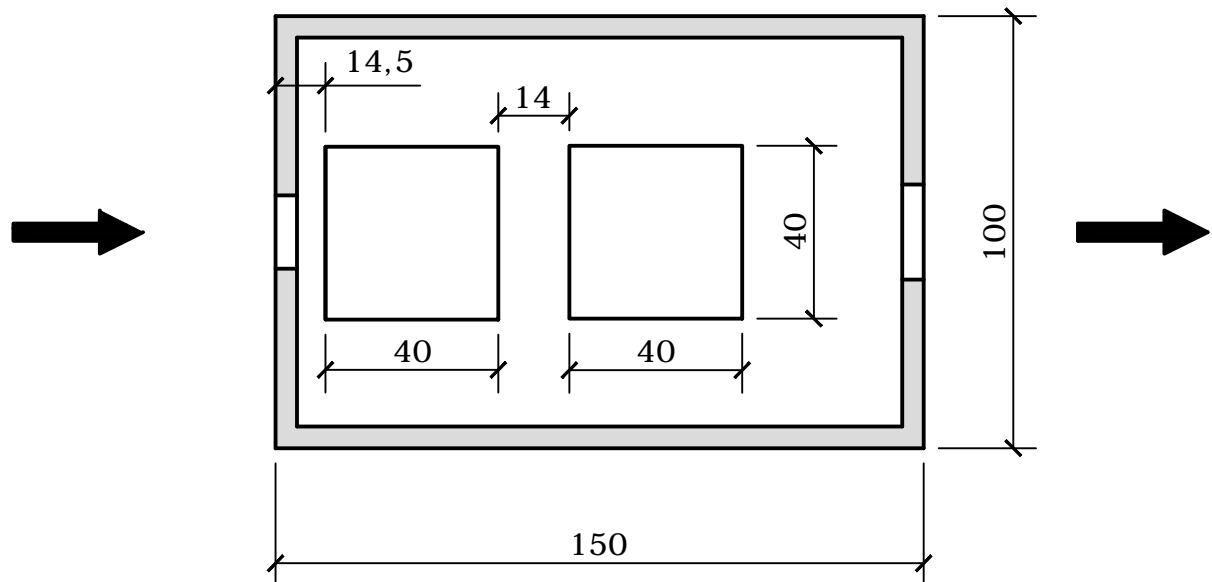

REUKAFSCHEIDER 150 x 100 x 100 CM SIPHON 150 x 100 x 100 CM

BOVENAANZICHT
VUE DE DESSUS

DOORSNEDE
COUPE

GEWICHT/POIDS: 1290 kg

VANDEN BROUCKE BETON
PRODUITS **BETON** PRODUCTEN

Rue Provinciale 211 · 7760 Escanaffles
T +32 (0)69 45 42 31 · F +32 (0)69 45 63 68
info@vdbbeton.be · www.vdbbeton.be