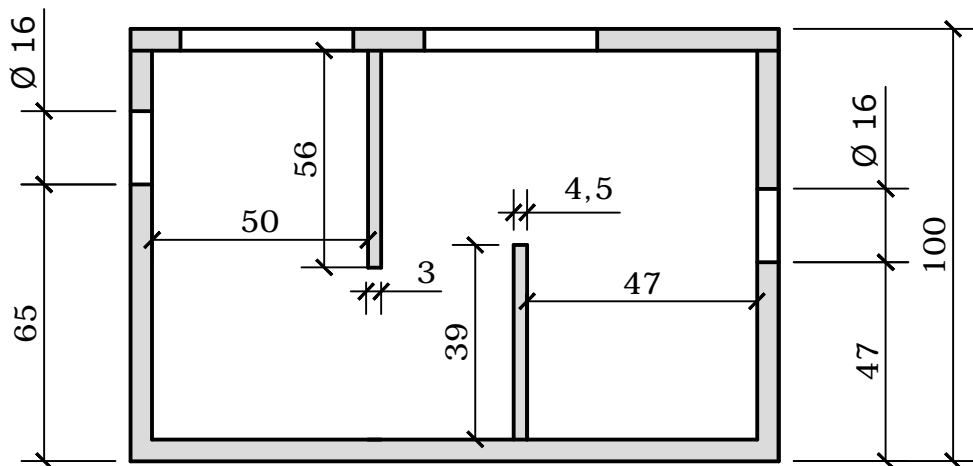

REUKAFSCHEIDER 150 x 100 x 100 CM SIPHON 150 x 100 x 100 CM

BOVENAANZICHT
VUE DE DESSUS

DOORSNEDE
COUPE

GEWICHT/POIDS: 1290 kg

VANDEN BROUCKE BETON
PRODUITS **BETON** PRODUCTEN

Rue Provinciale 211 · 7760 Escanaffles
T +32 (0)69 45 42 31 · F +32 (0)69 45 63 68
info@vdbbeton.be · www.vdbbeton.be