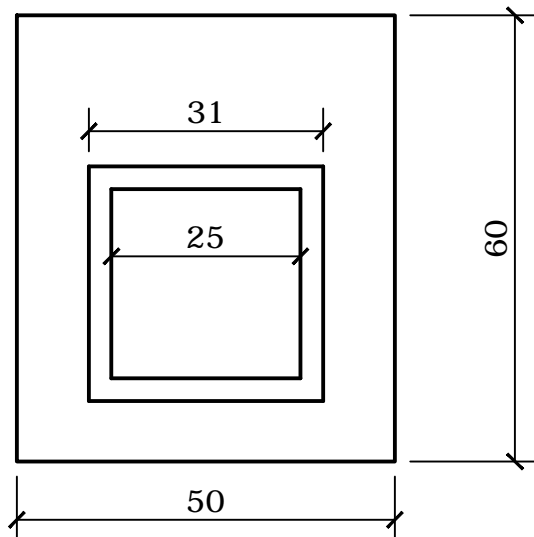

REUKAFSCHEIDER 66 x 60 x 50 CM SIPHON 66 x 60 x 50 CM

BOVENAANZICHT
VUE DE DESSUS

ZIJAANZICHT
VUE LATERAL

DOORSNEDE
COUPE

GEWICHT/POIDS: 200 kg

VANDEN BROUCKE BETON
PRODUITS **BETON** PRODUCTEN

Rue Provinciale 211 · 7760 Escanaffles
T +32 (0)69 45 42 31 · F +32 (0)69 45 63 68
info@vdbbeton.be · www.vdbbeton.be