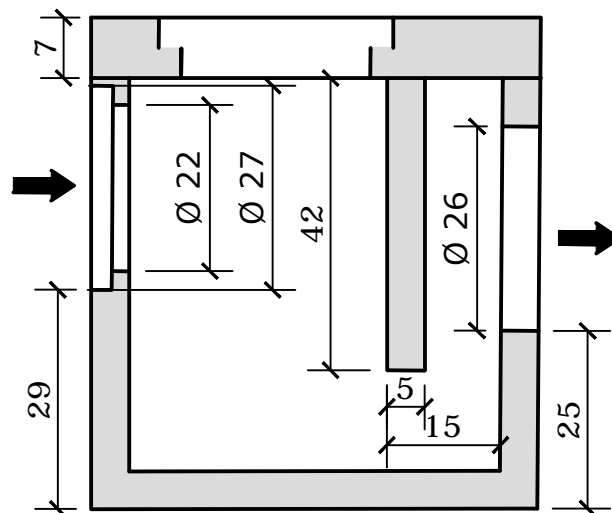

REUKAFSCHEIDER 66 x 60 x 50 CM SIPHON 66 x 60 x 50 CM

BOVENAANZICHT
VUE DE DESSUS

ZIJAANZICHT
VUE LATERAL

DOORSNEDE
COUPE

GEWICHT/POIDS: 200 kg

VANDEN BROUCKE BETON
PRODUITS **BETON** PRODUCTEN

Rue Provinciale 211 · 7760 Escanaffles
T +32 (0)69 45 42 31 · F +32 (0)69 45 63 68
info@vdbbeton.be · www.vdbbeton.be