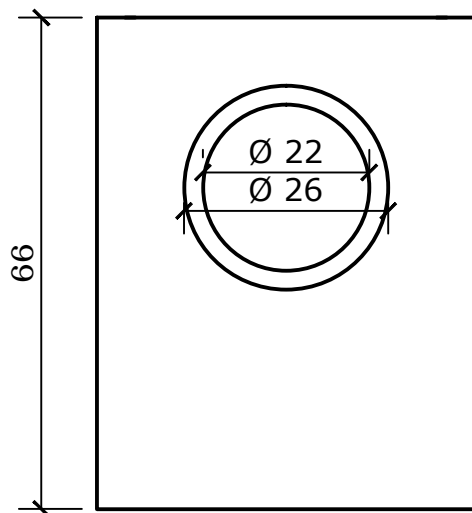

REUKAFSCHEIDER 66 x 60 x 50 CM SIPHON 66 x 60 x 50 CM

BOVENAANZICHT
VUE DE DESSUS

ZIJAANZICHT
VUE LATERAL

DOORSNEDE
COUPE

GEWICHT/POIDS: 200 kg

VANDEN BROUCKE BETON
PRODUITS **BETON** PRODUCTEN

Rue Provinciale 211 · 7760 Escanaffles
T +32 (0)69 45 42 31 · F +32 (0)69 45 63 68
info@vdbbeton.be · www.vdbbeton.be