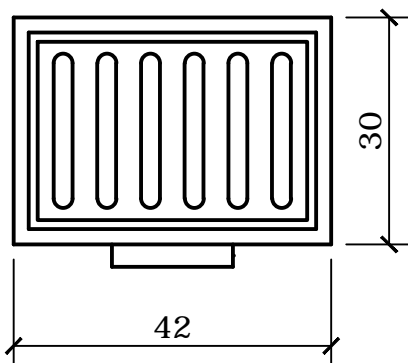

ONTVANGER 75 x 42 x 30 CM AVALOIR 75 x 42 x 30 CM

BOVENAANZICHT
VUE AU DESSUS

ZIJAANZICHT
VUE LATERAL

GEWICHT/POIDS: 162 kg

VANDEN BROUCKE BETON
PRODUITS **BETON** PRODUCTEN

Rue Provinciale 211 · 7760 Escanaffles
T +32 (0)69 45 42 31 · F +32 (0)69 45 63 68
info@vdbbeton.be · www.vdbbeton.be