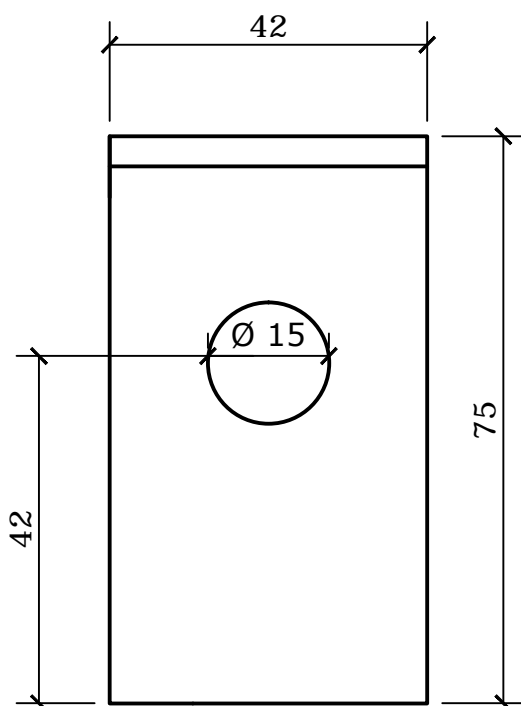

ONTVANGER 75 x 42 x 30 CM AVALOIR 75 x 42 x 30 CM

BOVENAANZICHT
VUE AU DESSUS

ZIJAANZICHT
VUE LATERAL

GEWICHT/POIDS: 162 kg

VANDEN BROUCKE BETON
PRODUITS **BETON** PRODUCTEN

Rue Provinciale 211 · 7760 Escanaffles
T +32 (0)69 45 42 31 · F +32 (0)69 45 63 68
info@vdbbeton.be · www.vdbbeton.be