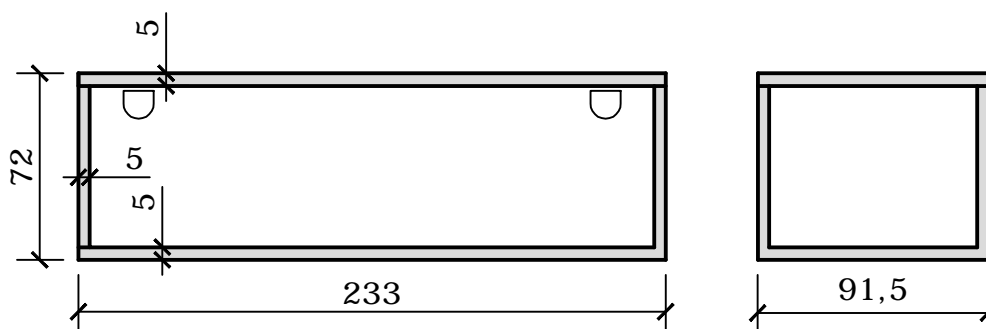

# GRAFKELDER 1 PERSOON VOORAAN OPEN CAVEAU 1 CORPS OUVERTURE FACIALE

PERSPECTIEF  
PERSPECTIVE

DOORSNEDE  
COUPE

GEWICHT/POIDS: 1.100 kg

**VANDEN BROUCKE** BETON  
PRODUITS **BETON** PRODUCTEN

Rue Provinciale 211 · 7760 Escanaffles  
T +32 (0)69 45 42 31 · F +32 (0)69 45 63 68  
info@vdbbeton.be · [www.vdbbeton.be](http://www.vdbbeton.be)