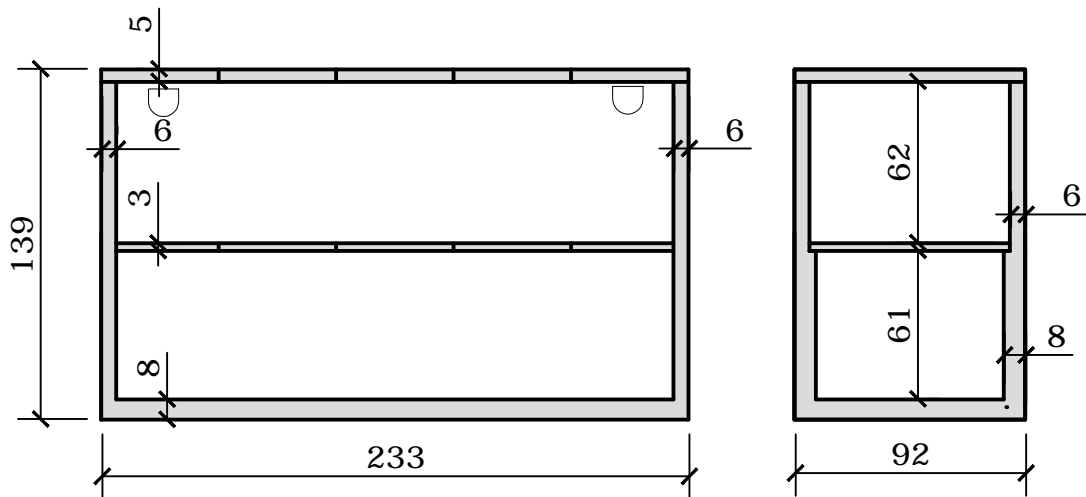

GRAFKELDER 2 PERSONEN BOVENAAN OPEN CAVEAU 2 CORPS OUVERTURE DESSUS

PERSPECTIEF
PERSPECTIVE

DOORSNEDE
COUPE

GEWICHT/POIDS: 2.040 kg

VANDEN BROUCKE BETON
PRODUITS **BETON** PRODUCTEN

Rue Provinciale 211 · 7760 Escanaffles
T +32 (0)69 45 42 31 · F +32 (0)69 45 63 68
info@vdbbeton.be · www.vdbbeton.be