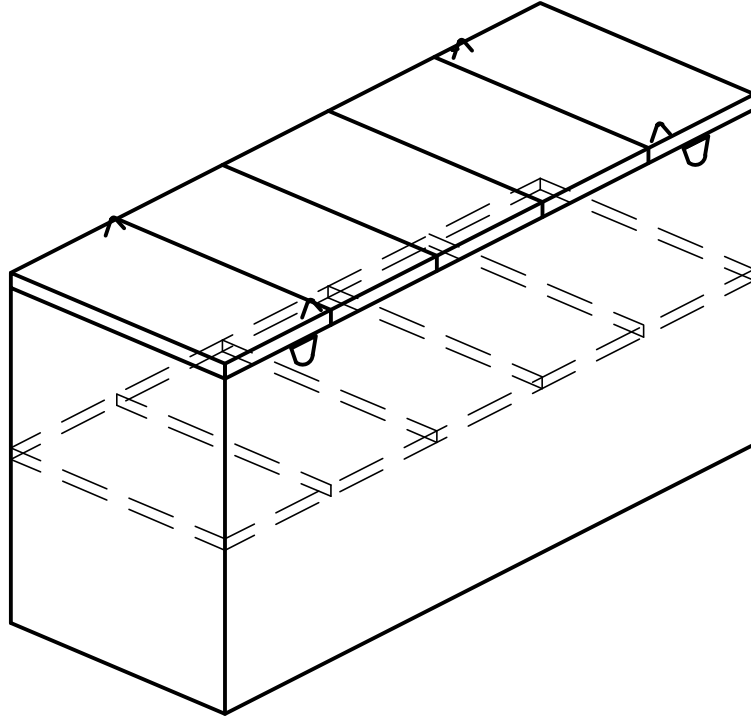

GRAFKELDER 2 PERSONEN BOVENAAN OPEN CAVEAU 2 CORPS OUVERTURE DESSUS

PERSPECTIEF
PERSPECTIVE

DOORSNEDE
COUPE

GEWICHT/POIDS: 2.040 kg

VANDEN BROUCKE BETON
PRODUITS **BETON** PRODUCTEN

Rue Provinciale 211 · 7760 Escanaffles
T +32 (0)69 45 42 31 · F +32 (0)69 45 63 68
info@vdbbeton.be · www.vdbbeton.be