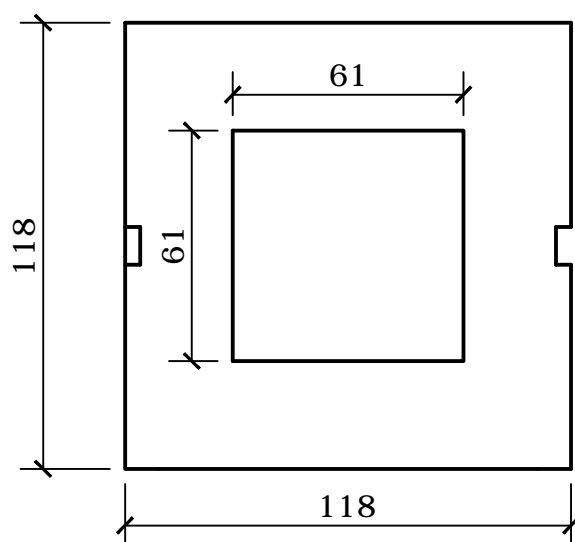

TOEZICHTPUTDEKSEL WATERMETERPUT COUVERCLES COMPTEUR D'EAU

TOEZICHTPUTDEKSEL / COUVERCLE 118 x 118 x 8

GEWICHT/POIDS : 195 Kg

TOEZICHTPUDEKSEL / COUVERLCLE 118 x 118 x 15

GEWICHT/POIDS : 360 Kg

VANDEN BROUCKE BETON
PRODUITS **BETON** PRODUCTEN