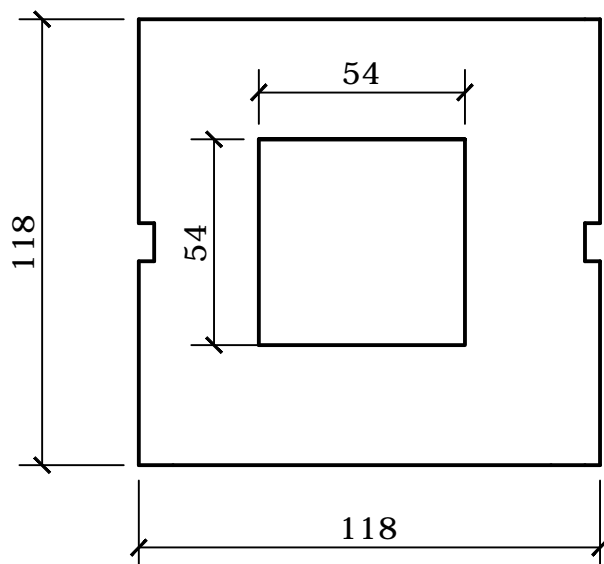

TOEZICHTPUTDEKSEL WATERMETERPUT COUVERCLES COMPTEUR D'EAU

TOEZICHTPUTDEKSEL / COUVERCLE 118 x 118 x 8

GEWICHT/POIDS : 195 Kg

TOEZICHTPUDEKSEL / COUVERLCLE 118 x 118 x 15

GEWICHT/POIDS : 360 Kg

VANDEN BROUCKE BETON
PRODUITS **BETON** PRODUCTEN