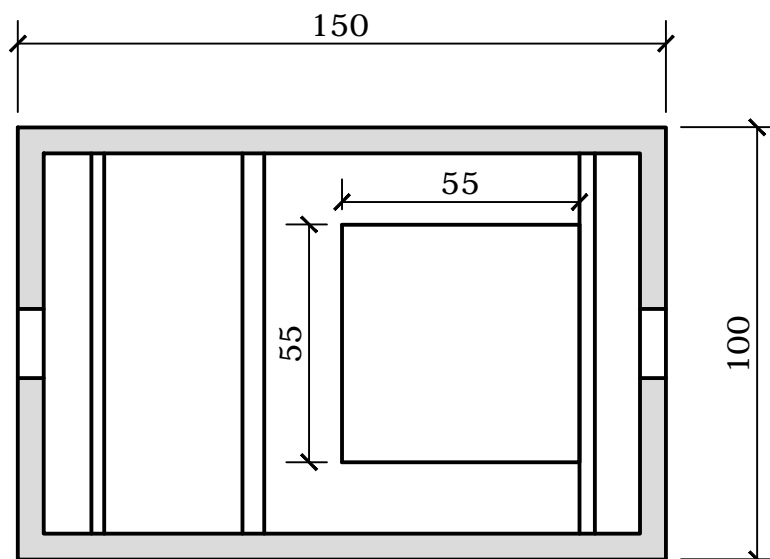

VETAFSCHIEDER 150 x 100 x 95 CM DEGRAISSEUR 150 x 100 x 95 CM

DOORSNEDE
COUPE

BOVENAANZICHT
VUE DE DESSUS

GEWICHT/POIDS: 1290 kg

VANDEN BROUCKE BETON
PRODUITS **BETON** PRODUCTEN

Rue Provinciale 211 · 7760 Escanaffles
T +32 (0)69 45 42 31 · F +32 (0)69 45 63 68
info@vdbbeton.be · www.vdbbeton.be