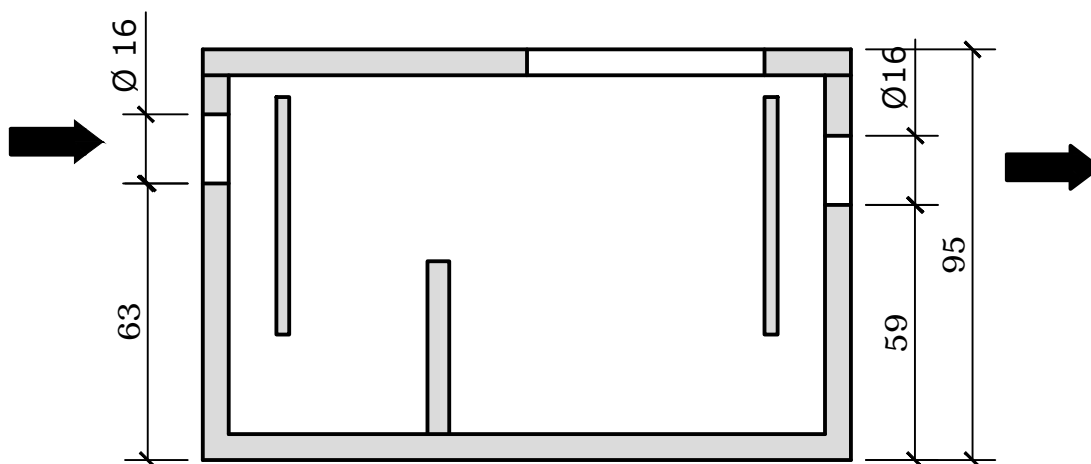

VETAFSCHIEDER 150 x 100 x 95 CM DEGRAISSEUR 150 x 100 x 95 CM

DOORSNEDE
COUPE

BOVENAANZICHT
VUE DE DESSUS

GEWICHT/POIDS: 1290 kg

VANDEN BROUCKE BETON
PRODUITS **BETON** PRODUCTEN

Rue Provinciale 211 · 7760 Escanaffles
T +32 (0)69 45 42 31 · F +32 (0)69 45 63 68
info@vdbbeton.be · www.vdbbeton.be