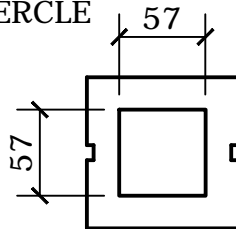

# TOEZICHTPUTDEKSEL COUVERCLES CHAMBRE DE VISITE

TOEZICHTPUTDEKSEL / COUVERCLE  
80 x 80 x 10

deksel/couvercle voor/pour put/  
chambre 60 x 60 x 60  
gewicht / poids : 80 Kg

TOEZICHTPUTDEKSEL / COUVERCLE  
100 x 100 x 15

deksel/couvercle voor/pour put/  
chambre 80 x 80 x 80  
gewicht / poids : 250 kg

TOEZICHTPUTDEKSEL / COUVERCLE  
118 x 118 x 8

deksel/couvercle voor/pour put/  
chambre 100 x 100 x 100  
gewicht / poids : 195 kg

deksel/couvercle voor/pour  
watermeterput / compteur d'eau

TOEZICHTPUTDEKSEL / COUVERCLE  
118 x 118 x 15

deksel/couvercle voor/pour put/  
chambre 100 x 100 x 100  
gewicht / poids : 360 kg

deksel/couvercle voor/pour  
watermeterput / compteur d'eau