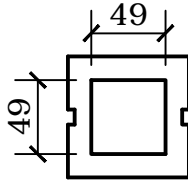

# TOEZICHTPUTDEKSEL COUVERCLES CHAMBRE DE VISITE

TOEZICHTPUTDEKSEL / COUVERCLE  
80 x 80 x 10

deksel/couvercle voor/pour put/  
chambre 60 x 60 x 60  
gewicht / poids : 80 Kg

TOEZICHTPUTDEKSEL / COUVERCLE  
100 x 100 x 15

deksel/couvercle voor/pour put/  
chambre 80 x 80 x 80  
gewicht / poids : 250 kg

TOEZICHTPUTDEKSEL / COUVERCLE  
118 x 118 x 8

deksel/couvercle voor/pour put/  
chambre 100 x 100 x 100  
gewicht / poids : 195 kg

deksel/couvercle voor/pour  
watermeterput / compteur d'eau

TOEZICHTPUTDEKSEL / COUVERCLE  
118 x 118 x 15

deksel/couvercle voor/pour put/  
chambre 100 x 100 x 100  
gewicht / poids : 360 kg

deksel/couvercle voor/pour  
watermeterput / compteur d'eau