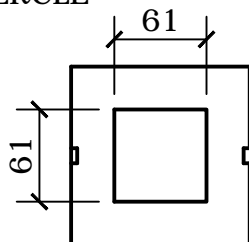

# TOEZICHTPUTDEKSEL COUVERCLES CHAMBRE DE VISITE

TOEZICHTPUTDEKSEL / COUVERCLE  
80 x 80 x 10

deksel/couvercle voor/pour put/  
chambre 60 x 60 x 60  
gewicht / poids : 80 Kg

TOEZICHTPUTDEKSEL / COUVERCLE  
100 x 100 x 15

deksel/couvercle voor/pour put/  
chambre 80 x 80 x 80  
gewicht / poids : 250 kg

TOEZICHTPUTDEKSEL / COUVERCLE  
118 x 118 x 8

deksel/couvercle voor/pour put/  
chambre 100 x 100 x 100  
gewicht / poids : 195 kg

deksel/couvercle voor/pour  
watermeterput / compteur d'eau

TOEZICHTPUTDEKSEL / COUVERCLE  
118 x 118 x 15

deksel/couvercle voor/pour put/  
chambre 100 x 100 x 100  
gewicht / poids : 360 kg

deksel/couvercle voor/pour  
watermeterput / compteur d'eau