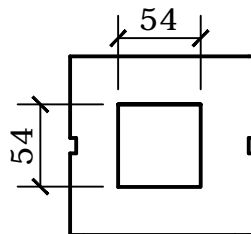

# TOEZICHTPUTDEKSEL COUVERCLES CHAMBRE DE VISITE

TOEZICHTPUTDEKSEL / COUVERCLE  
80 x 80 x 10

deksel/couvercle voor/pour put/  
chambre 60 x 60 x 60  
gewicht / poids : 80 Kg

TOEZICHTPUTDEKSEL / COUVERCLE  
100 x 100 x 15

deksel/couvercle voor/pour put/  
chambre 80 x 80 x 80  
gewicht / poids : 250 kg

TOEZICHTPUTDEKSEL / COUVERCLE  
118 x 118 x 8

deksel/couvercle voor/pour put/  
chambre 100 x 100 x 100  
gewicht / poids : 195 kg

deksel/couvercle voor/pour  
watermeterput / compteur d'eau

TOEZICHTPUTDEKSEL / COUVERCLE  
118 x 118 x 15

deksel/couvercle voor/pour put/  
chambre 100 x 100 x 100  
gewicht / poids : 360 kg

deksel/couvercle voor/pour  
watermeterput / compteur d'eau