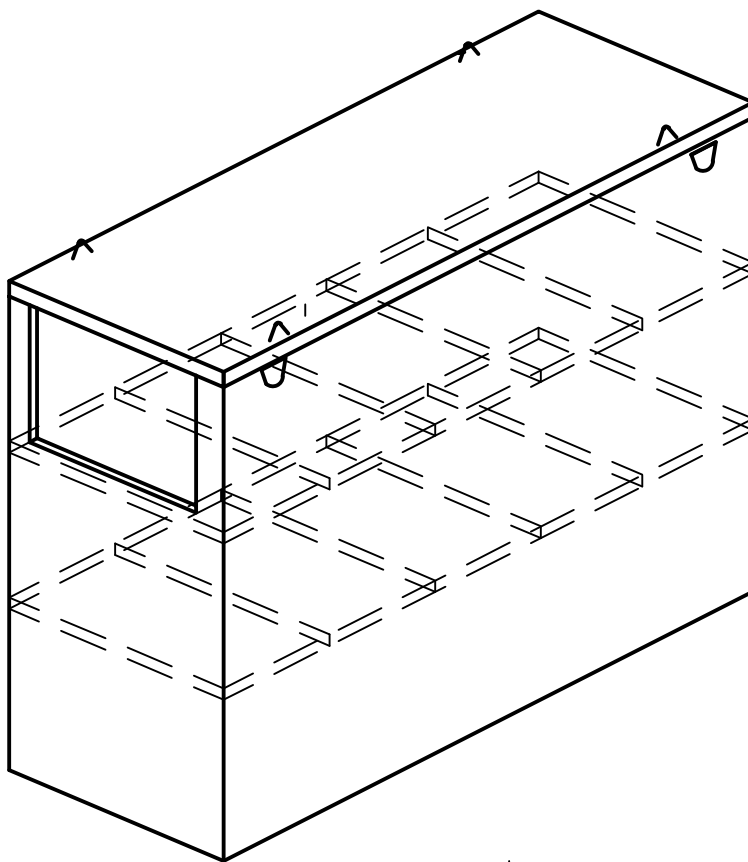

# GRAFKELDER 3 PERSONEN VOORAAN OPEN CAVEAU 3 CORPS OUVERTURE FACIALE

PERSPECTIEF  
PERSPECTIVE

DOORSNEDE  
COUPE

GEWICHT/POIDS: 2.600 kg

**VANDEN BROUCKE** BETON  
PRODUITS **BETON** PRODUCTEN

Rue Provinciale 211 · 7760 Escanaffles  
T +32 (0)69 45 42 31 · F +32 (0)69 45 63 68  
info@vdbbeton.be · [www.vdbbeton.be](http://www.vdbbeton.be)