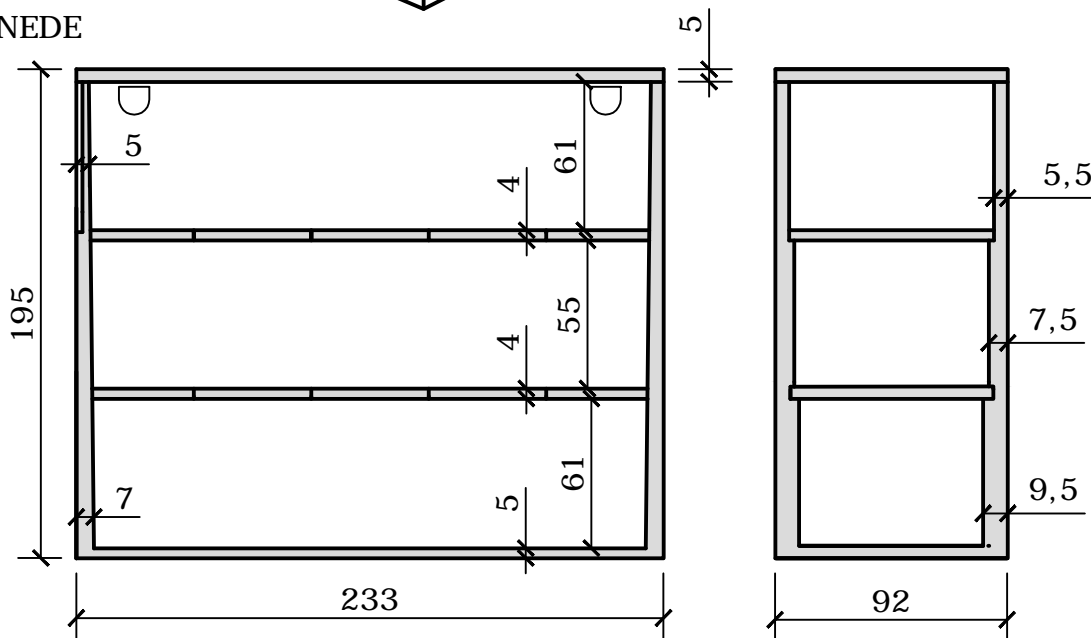

# GRAFKELDER 3 PERSONEN VOORAAN OPEN CAVEAU 3 CORPS OUVERTURE FACIALE

PERSPECTIEF  
PERSPECTIVE

DOORSNEDE  
COUPE

GEWICHT/POIDS: 2.600 kg

**VANDEN BROUCKE** BETON  
PRODUITS **BETON** PRODUCTEN

Rue Provinciale 211 · 7760 Escanaffles  
T +32 (0)69 45 42 31 · F +32 (0)69 45 63 68  
info@vdbbeton.be · [www.vdbbeton.be](http://www.vdbbeton.be)